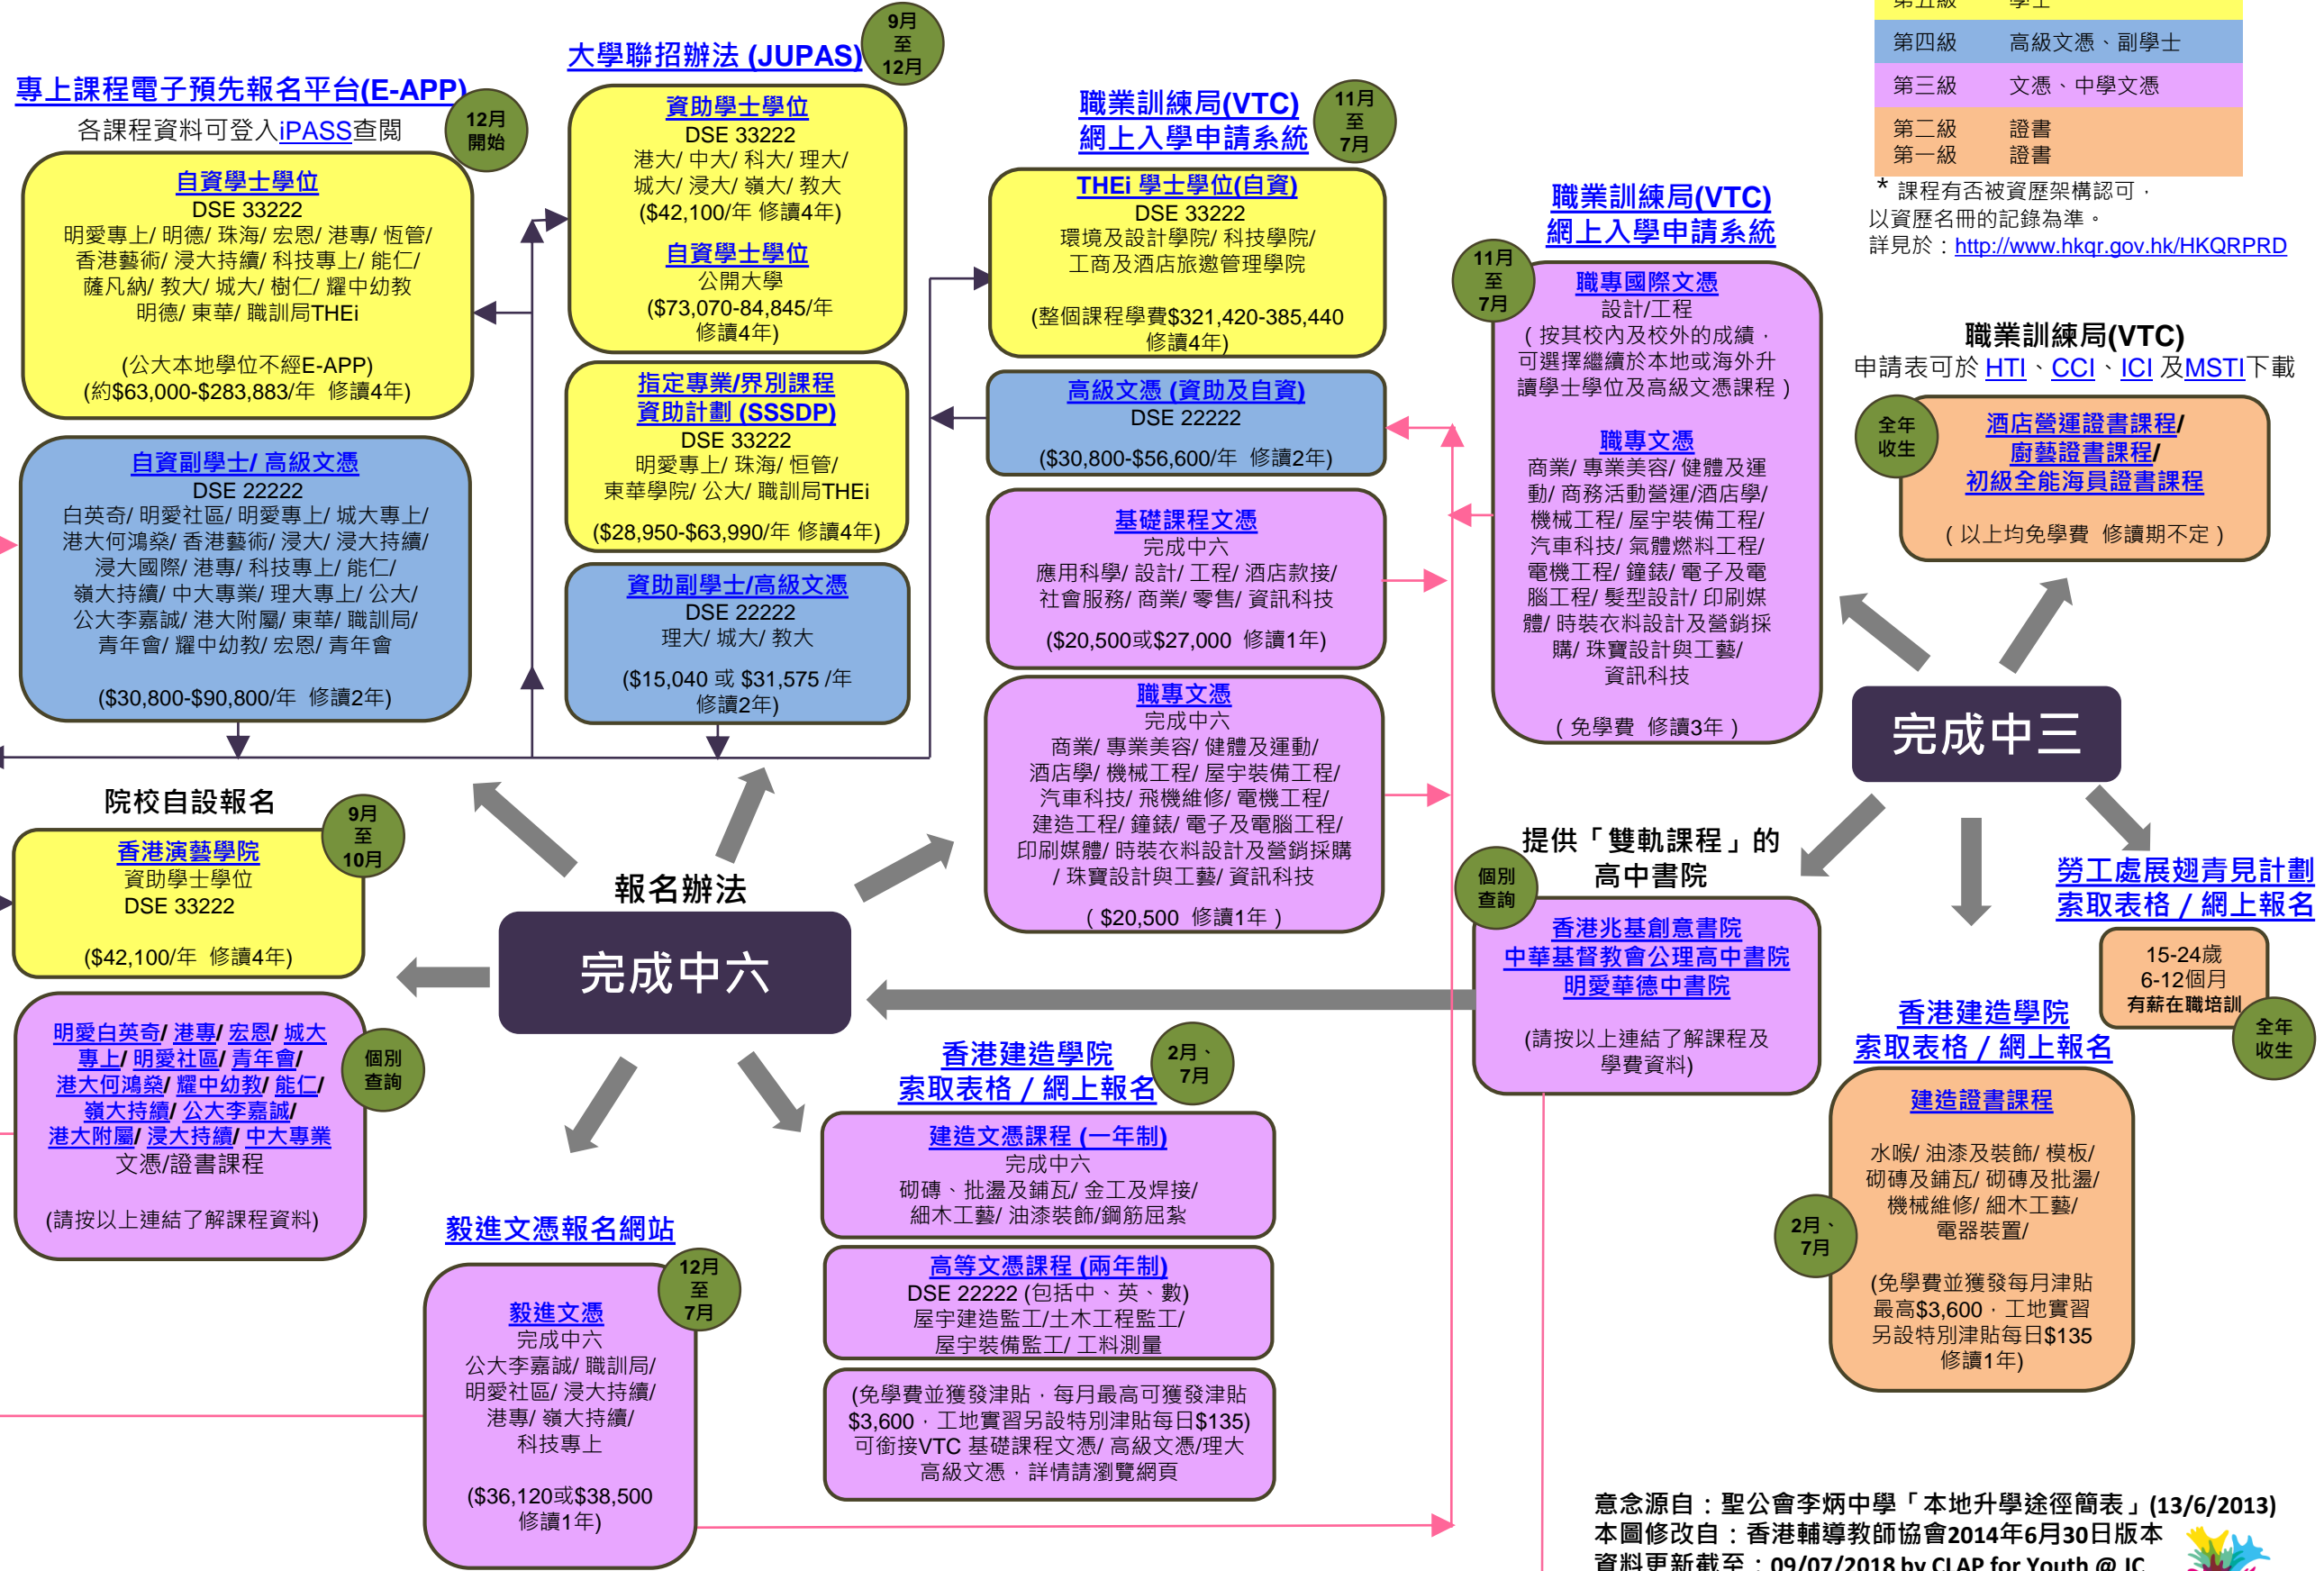

本地升學途徑簡圖

資歷架構

第七級	博士
第六級	碩士、深造證書 / 文憑
第五級	學士
第四級	高級文憑、副學士
第三級	文憑、中學文憑
第二級	證書
第一級	證書

* 課程有否被資歷架構認可，以資歷名冊的記錄為準。
詳見於：<http://www.hkqr.gov.hk/HKQRPRD>

意念源自：聖公會李炳中學「本地升學途徑簡表」(13/6/2013)
本圖修改自：香港輔導教師協會2014年6月30日版本
資料更新截至：09/07/2018 by CLAP for Youth @ JC
* 所有課程資料以該學院網頁為準